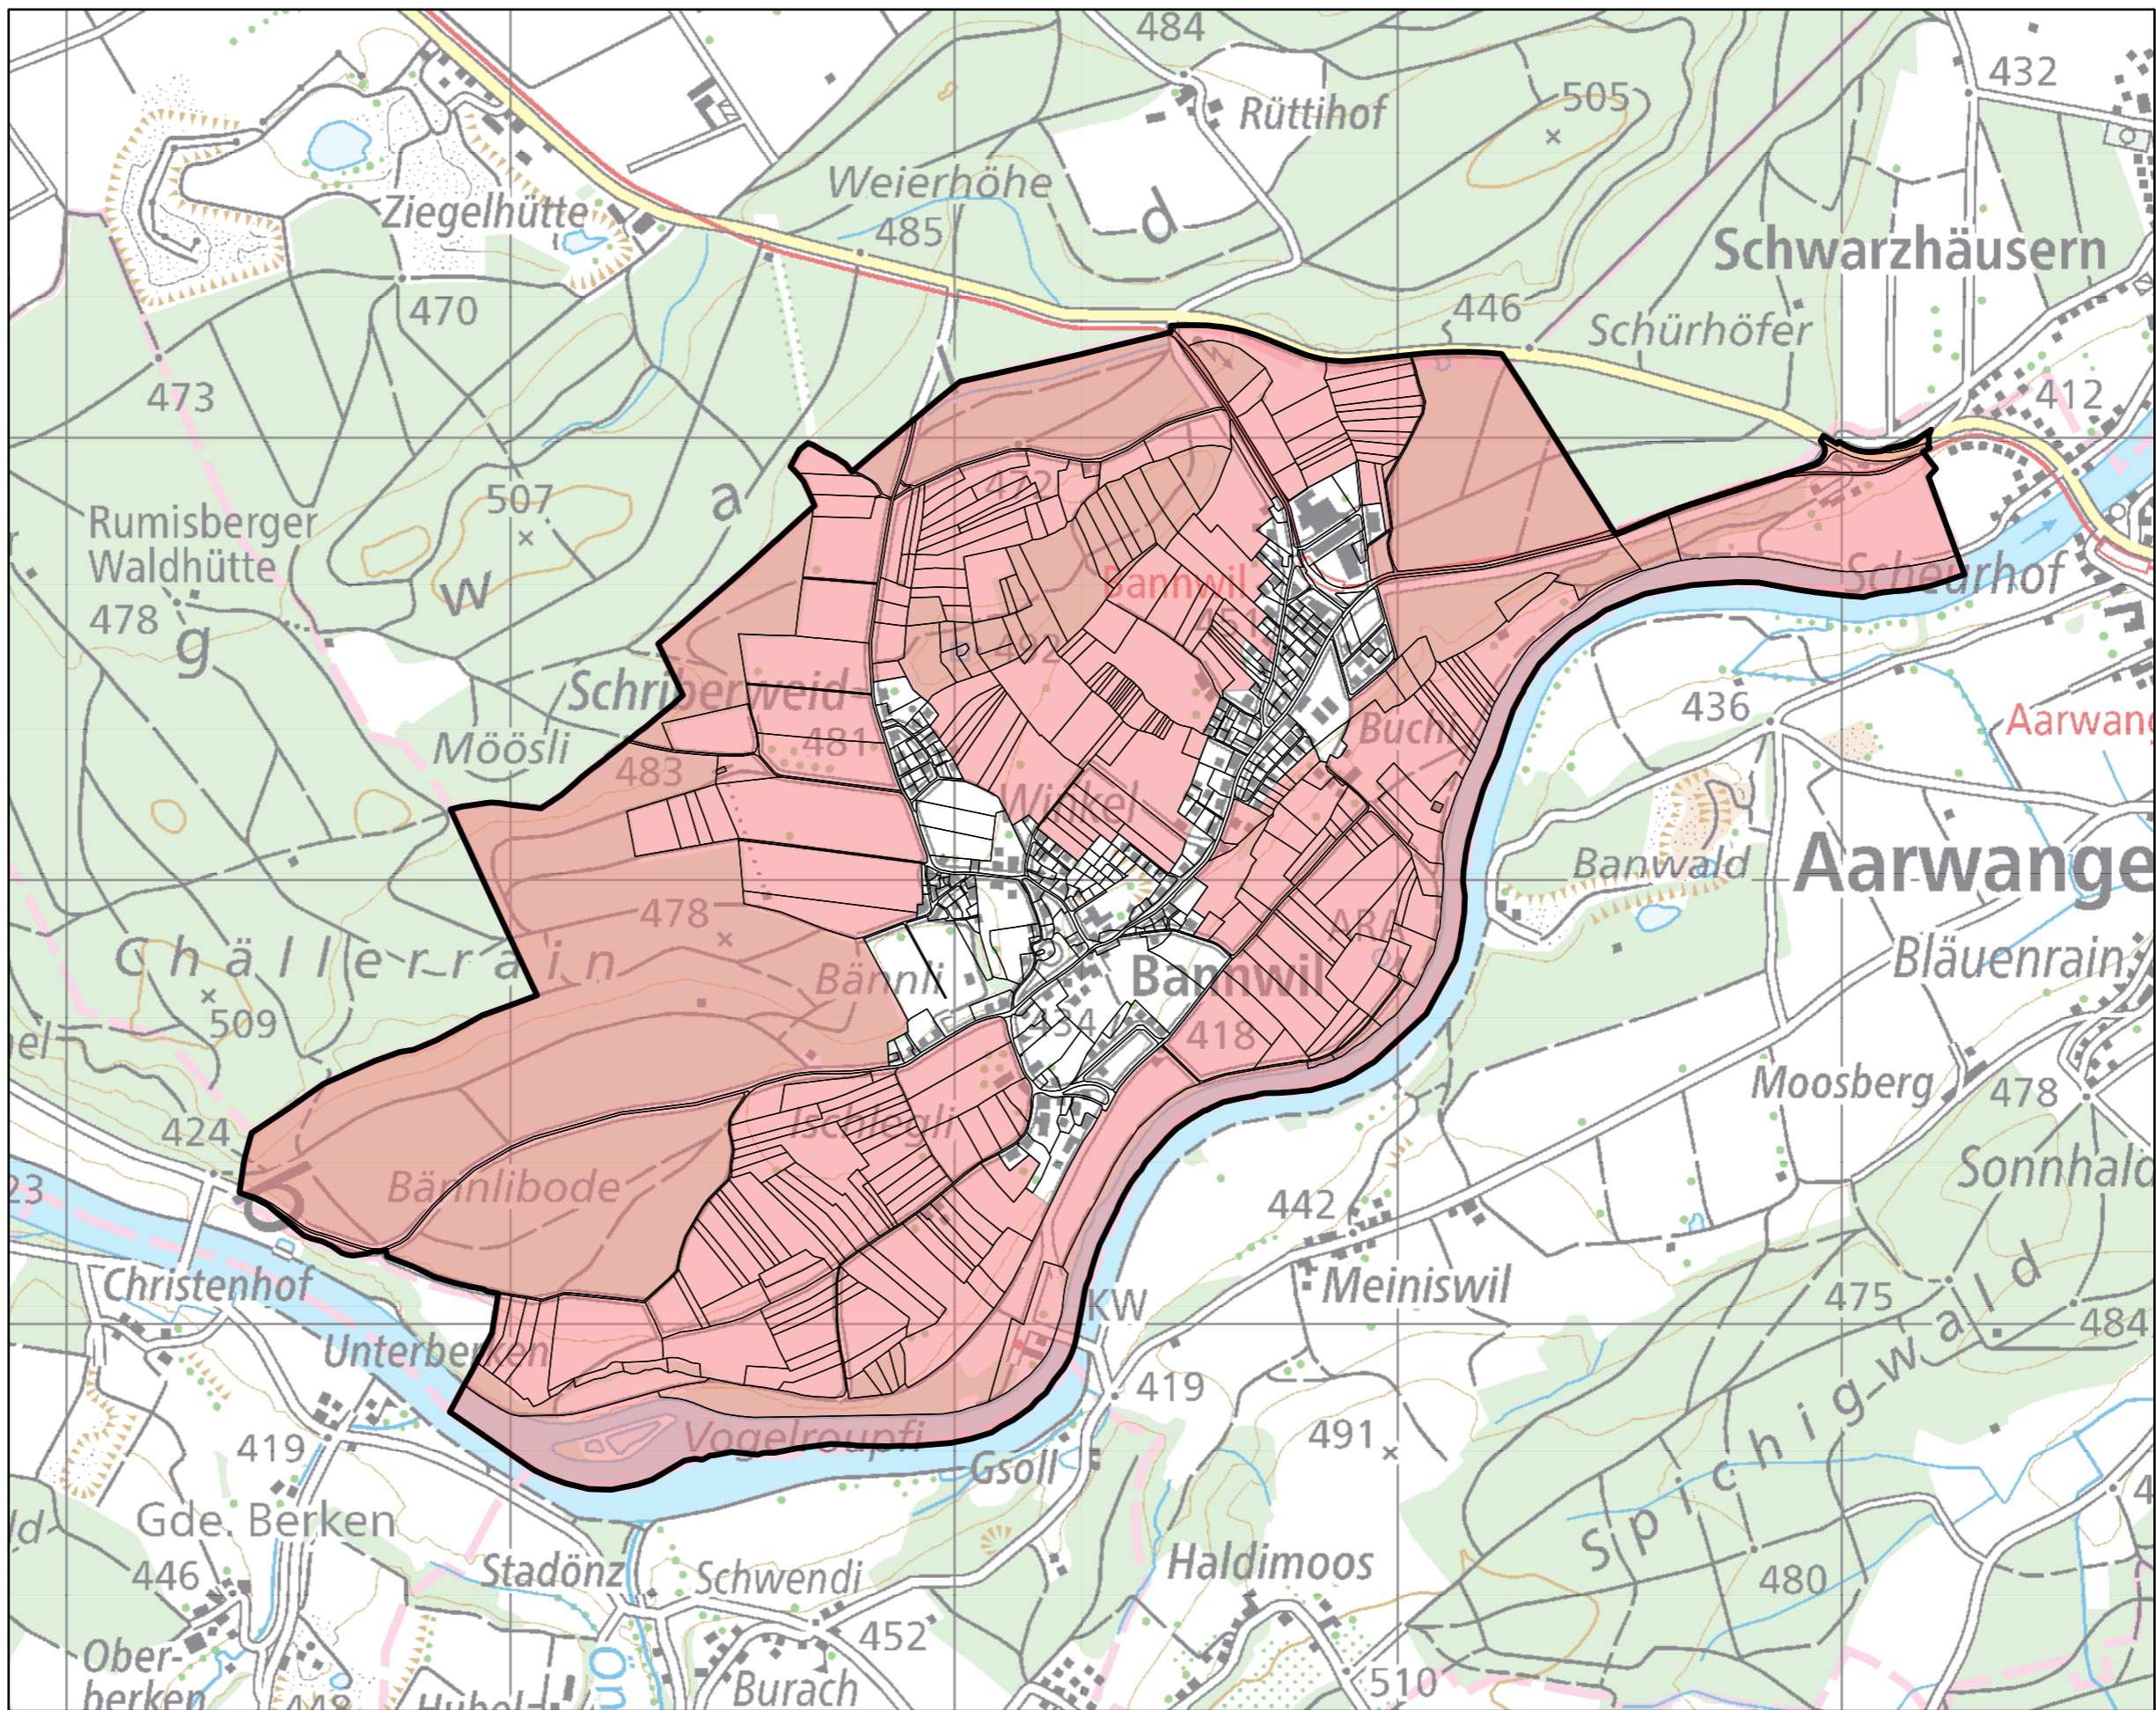

Bannwil

Stand der amtlichen
Vermessung

Gemeindegrenzen

▭ Gemeindegrenzen

Lose in Arbeit

▨ AV93

Aktueller Status

□ AV93

Datum: Dienstag, 31. Januar 2023